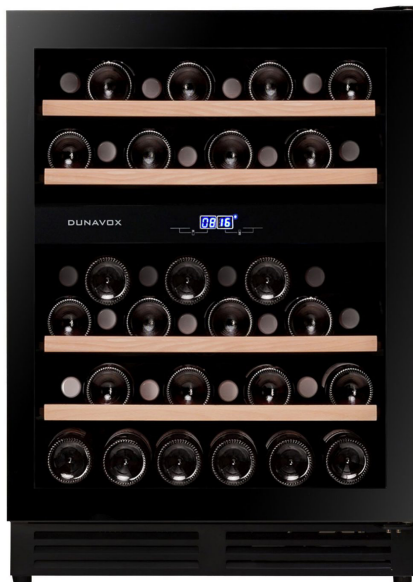

DUNAVOX

VAŠI STROKOVNJAKI ZA HLAJENJE VINA

Karakteristike izdelka

Dunavox DAUF-45.125DB.TO

TEHNIČNE SPECIFIKACIJE

EAN KODA	5999558434540
STEKLENICE (0,75 L bordeaux)	45
PODROČJE	2
TEMPERATURNO OBMOČJE	5°C - 20°C (zgoraj) 5°C - 20°C (spodaj)
VRATA STEKLENA (UV zaščita)	črna
ODPIRANJE	možna zamenjava L ali D
POLICE	les
OSVETLITEV	LED bela, oranžna, modra
ŠIRINA	595 mm
VIŠINA	880 mm
GLOBINA	577 mm
GARANCIJA	3 leta

EAN KODA	5999558434557
STEKLENICE (0,75 L bordeaux)	45
PODROČJE	2
TEMPERATURNO OBMOČJE	5°C - 20°C (zgoraj) 5°C - 20°C (spodaj)
VRATA STEKLENA (UV zaščita)	okvir nerjaveče jeklo
ODPIRANJE	možna zamenjava L ali D
POLICE	les
OSVETLITEV	LED bela, oranžna, modra
ŠIRINA	595 mm
VIŠINA	880 mm
GLOBINA	577 mm
GARANCIJA	3 leta