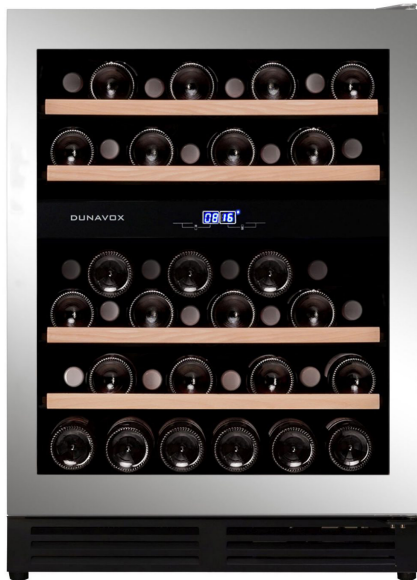

DUNAVOX

VAŠI STROKOVNJAKI ZA HLAJENJE VINA

Karakteristike izdelka

Dunavox DAUF-45.125DSS.TO