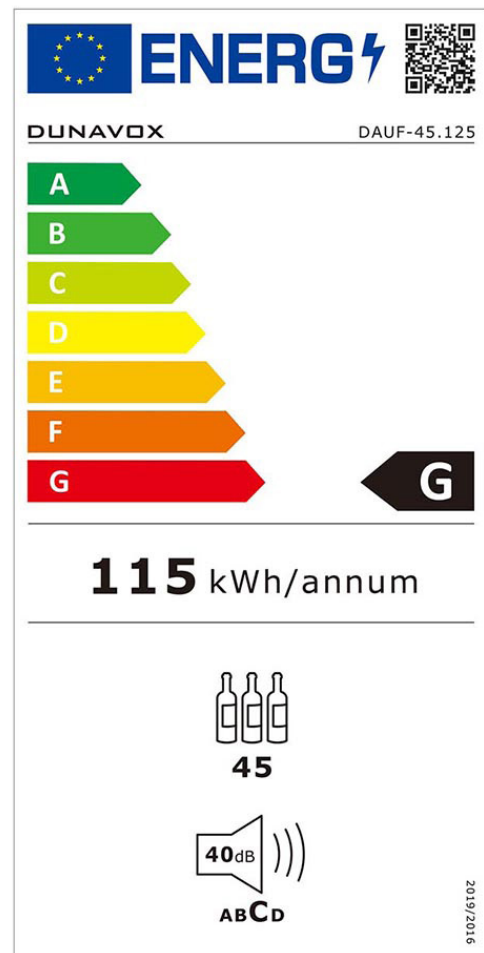

DUNAVOX

VAŠI STROKOVNJAKI ZA HLAJENJE VINA

Karakteristike izdelka

Dunavox DAUF-45.125DB.TO

TEHNIČNE SPECIFIKACIJE

EAN KODA	5999558434540
STEKLENICE (0,75 L bordeaux)	45
PODROČJE	2
TEMPERATURNO OBMOČJE	5°C - 20°C (zgoraj) 5°C - 20°C (spodaj)
VRATA STEKLENA (UV zaščita)	črna
ODPIRANJE	možna zamenjava L ali D
POLICE	les
OSVETLITEV	LED bela, oranžna, modra
ŠIRINA	595 mm
VIŠINA	880 mm
GLOBINA	577 mm
GARANCIJA	3 leta

Letna poraba velja pri temperaturi okolice 25°C in nastavljena temperatura je $\geq 4^{\circ}\text{C}$.

* kompresorsko hlajenje ** dinamično hlajenje s kompresorjem *** termoelektrično hlajenje *****UV-C 30%

EAN KODA	5999558434557
STEKLENICE (0,75 L bordeaux)	45
PODROČJE	2
TEMPERATURNO OBMOČJE	5°C - 20°C (zgoraj) 5°C - 20°C (spodaj)
VRATA STEKLENA (UV zaščita)	okvir nerjaveče jeklo
ODPIRANJE	možna zamenjava L ali D
POLICE	les
OSVETLITEV	LED bela, oranžna, modra
ŠIRINA	595 mm
VIŠINA	880 mm
GLOBINA	577 mm
GARANCIJA	3 leta