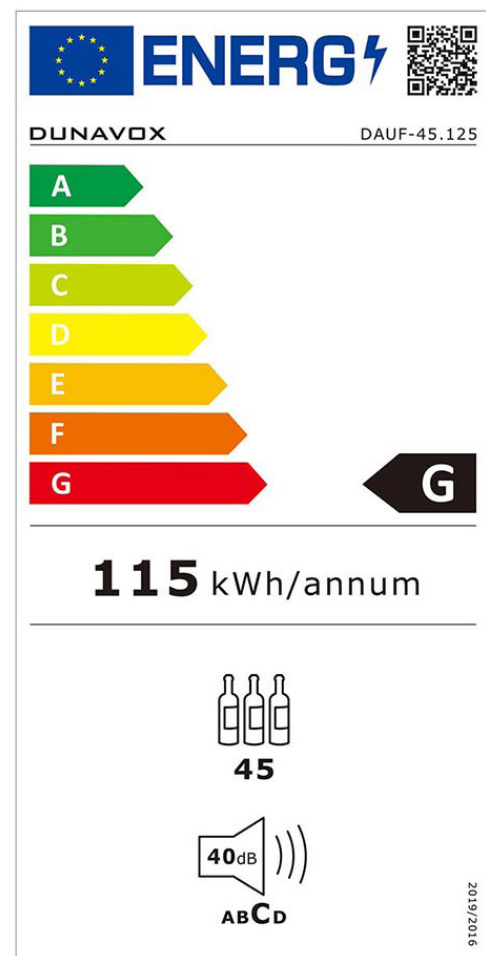

DUNAVOX

VAŠI STROKOVNJAKI ZA HLAJENJE VINA

Karakteristike izdelka

Dunavox DAUF-45.125DB.TO

TEHNIČNE SPECIFIKACIJE

EAN KODA	5999558434540
STEKLENICE (0,75 L bordeaux)	45
PODROČJE	2
TEMPERATURNO OBMOČJE	5°C - 20°C (zgoraj) 5°C - 20°C (spodaj)
VRATA STEKLENA (UV zaščita)	črna
ODPIRANJE	možna zamenjava L ali D
POLICE	les
OSVETLITEV	LED bela, oranžna, modra
ŠIRINA	595 mm
VIŠINA	880 mm
GLOBINA	577 mm
GARANCIJA	3 leta

Letna poraba velja pri temperaturi okolice 25°C in nastavljena temperatura je $\geq 4^{\circ}\text{C}$.

* kompresorsko hlajenje ** dinamično hlajenje s kompresorjem *** termoelektrično hlajenje *****UV-C 30%

EAN KODA	5999558434557
STEKLENICE (0,75 L bordeaux)	45
PODROČJE	2
TEMPERATURNO OBMOČJE	5°C - 20°C (zgoraj) 5°C - 20°C (spodaj)
VRATA STEKLENA (UV zaščita)	okvir nerjaveče jeklo
ODPIRANJE	možna zamenjava L ali D
POLICE	les
OSVETLITEV	LED bela, oranžna, modra
ŠIRINA	595 mm
VIŠINA	880 mm
GLOBINA	577 mm
GARANCIJA	3 leta